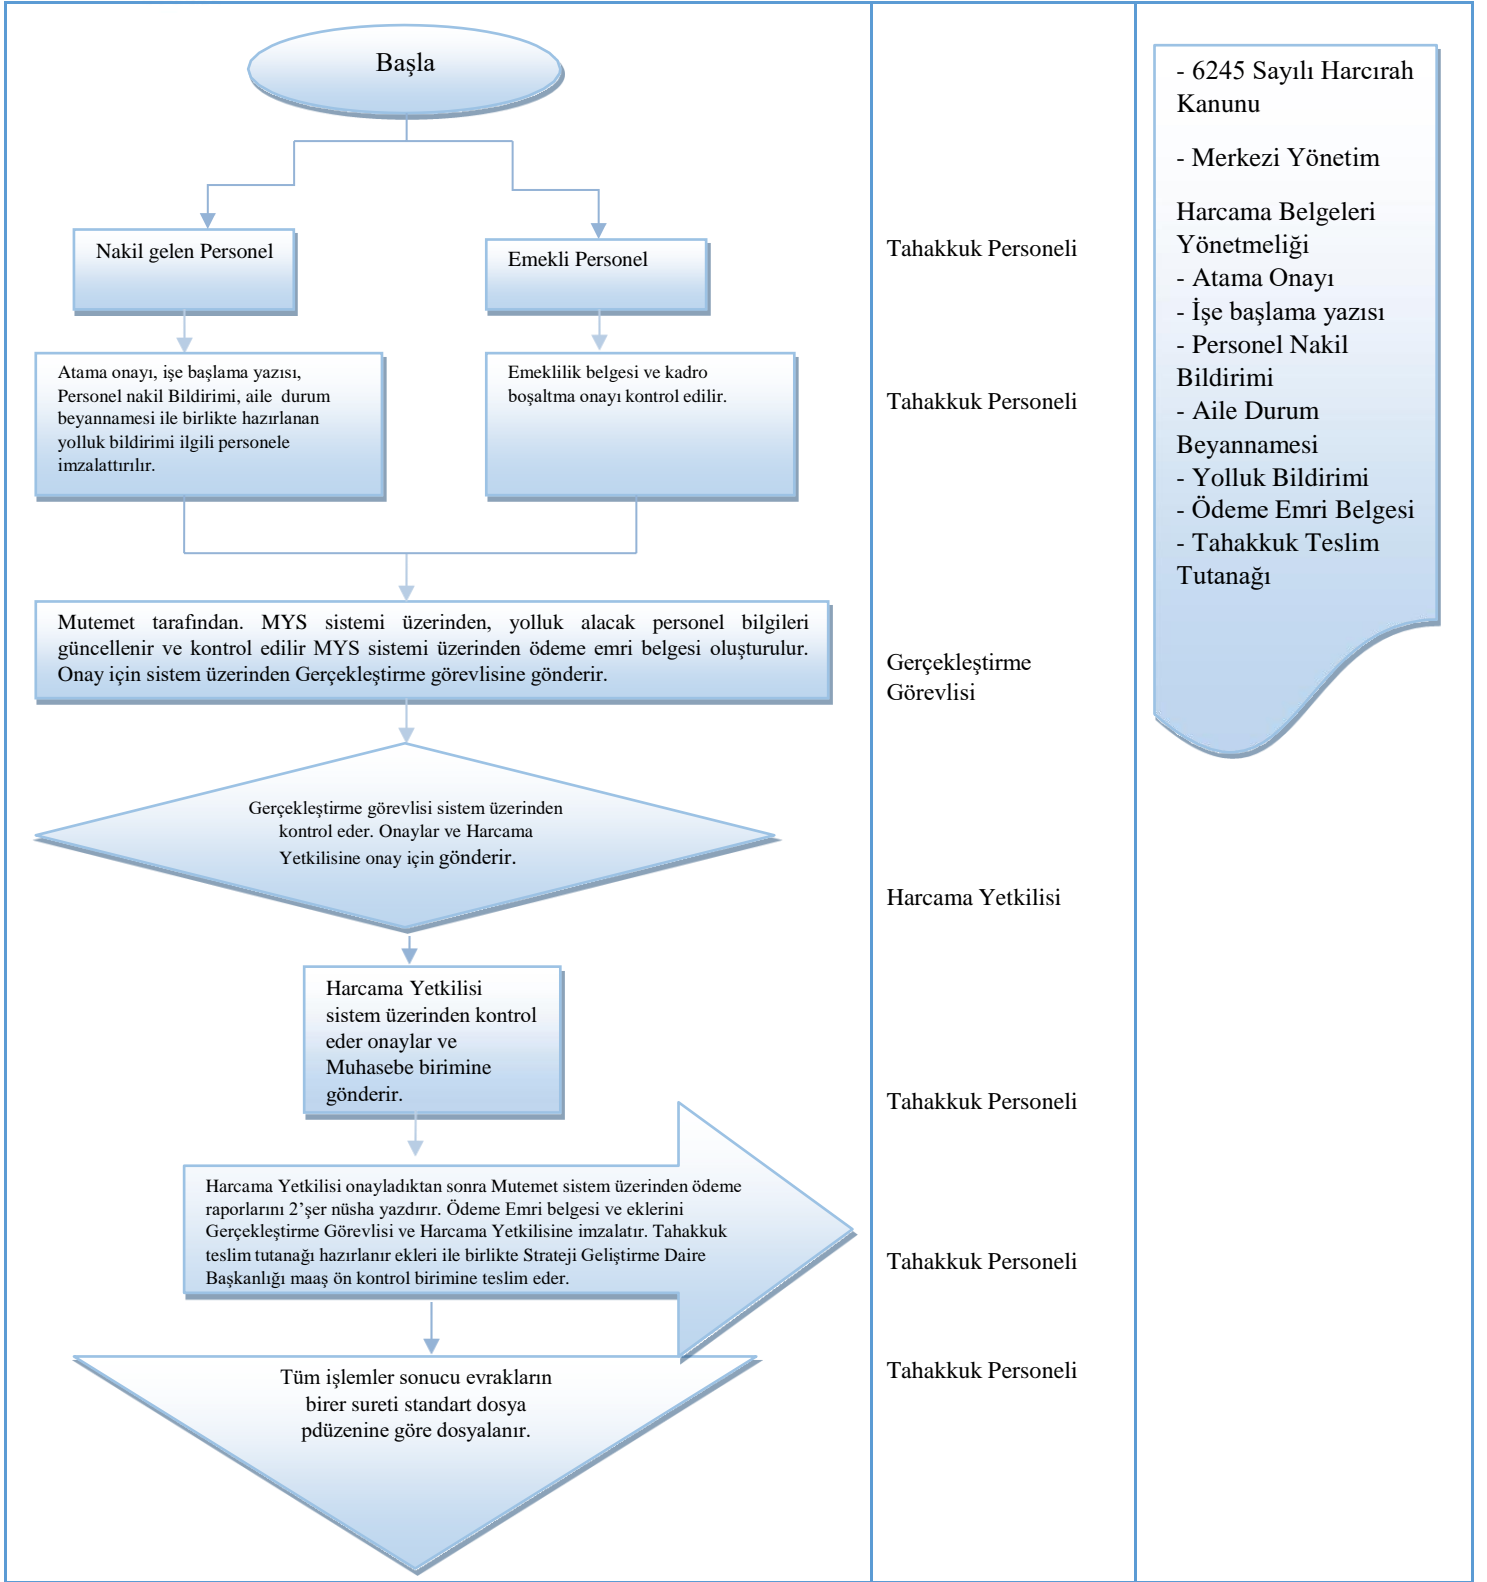

T.C.
AKSARAY ÜNİVERSİTESİ
ESKİL MESLEK YÜKSEKOKULU
MALİ İŞLER
TAHAKKUK BİRİMİ SÜREKLİ GÖREV YOLLUĞU
İŞLEMLERİ İŞ AKIŞ SÜRECİ.

İŞ AKIŞI ADIMLARI	SORUMLU	İLGİLİ DOKÜMANLAR
-------------------	---------	-------------------

Hazırlayan Mustafa DEMİRCİ	Yürürlük Onayı Prof. Dr. Mustafa ÖZ	Kalite Sistem Onayı Prof. Dr. Ömer KÖSE
-------------------------------	--	--

T.C.
AKSARAY ÜNİVERSİTESİ
ESKİL MESLEK YÜKSEKOKULU
MALİ İŞLER
TAHAKKUK BİRİMİ SÜREKLİ GÖREV YOLLUĞU
İŞLEMLERİ İŞ AKIŞ SÜRECİ.